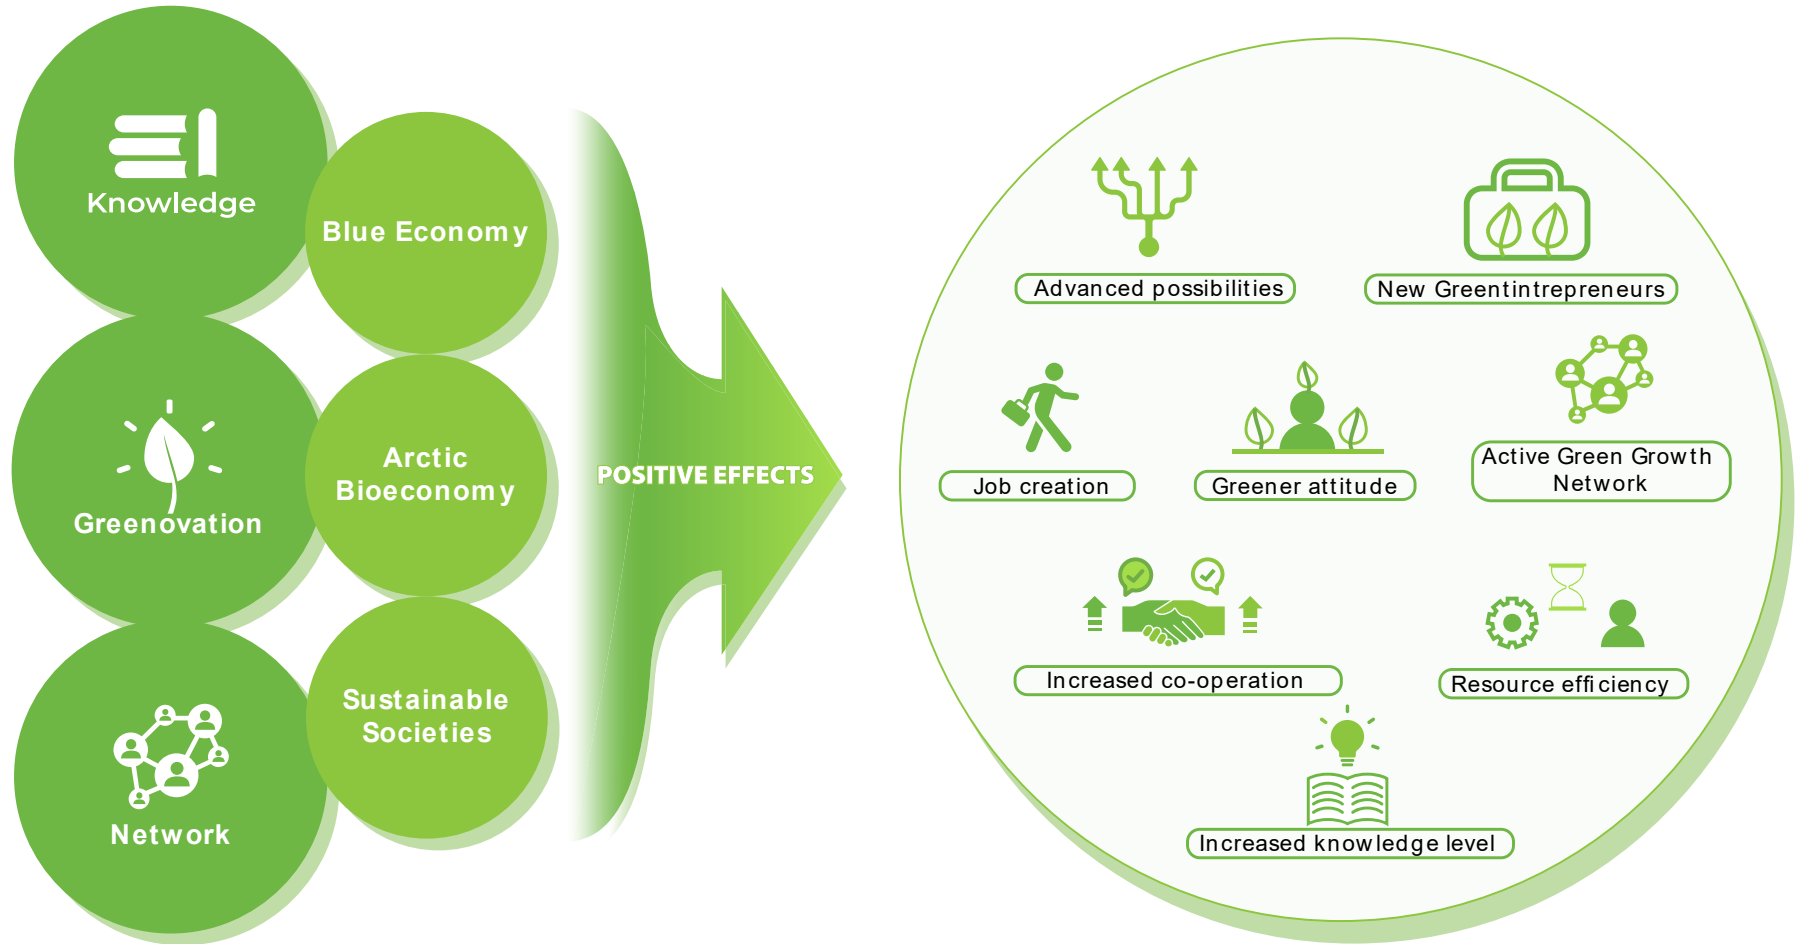

# GRUDE – Green Rural Economy, Maarit Timonen, Lapin AMK

Seuraa meitä somessa: [GRUDE yhteisö LAPPI](#)